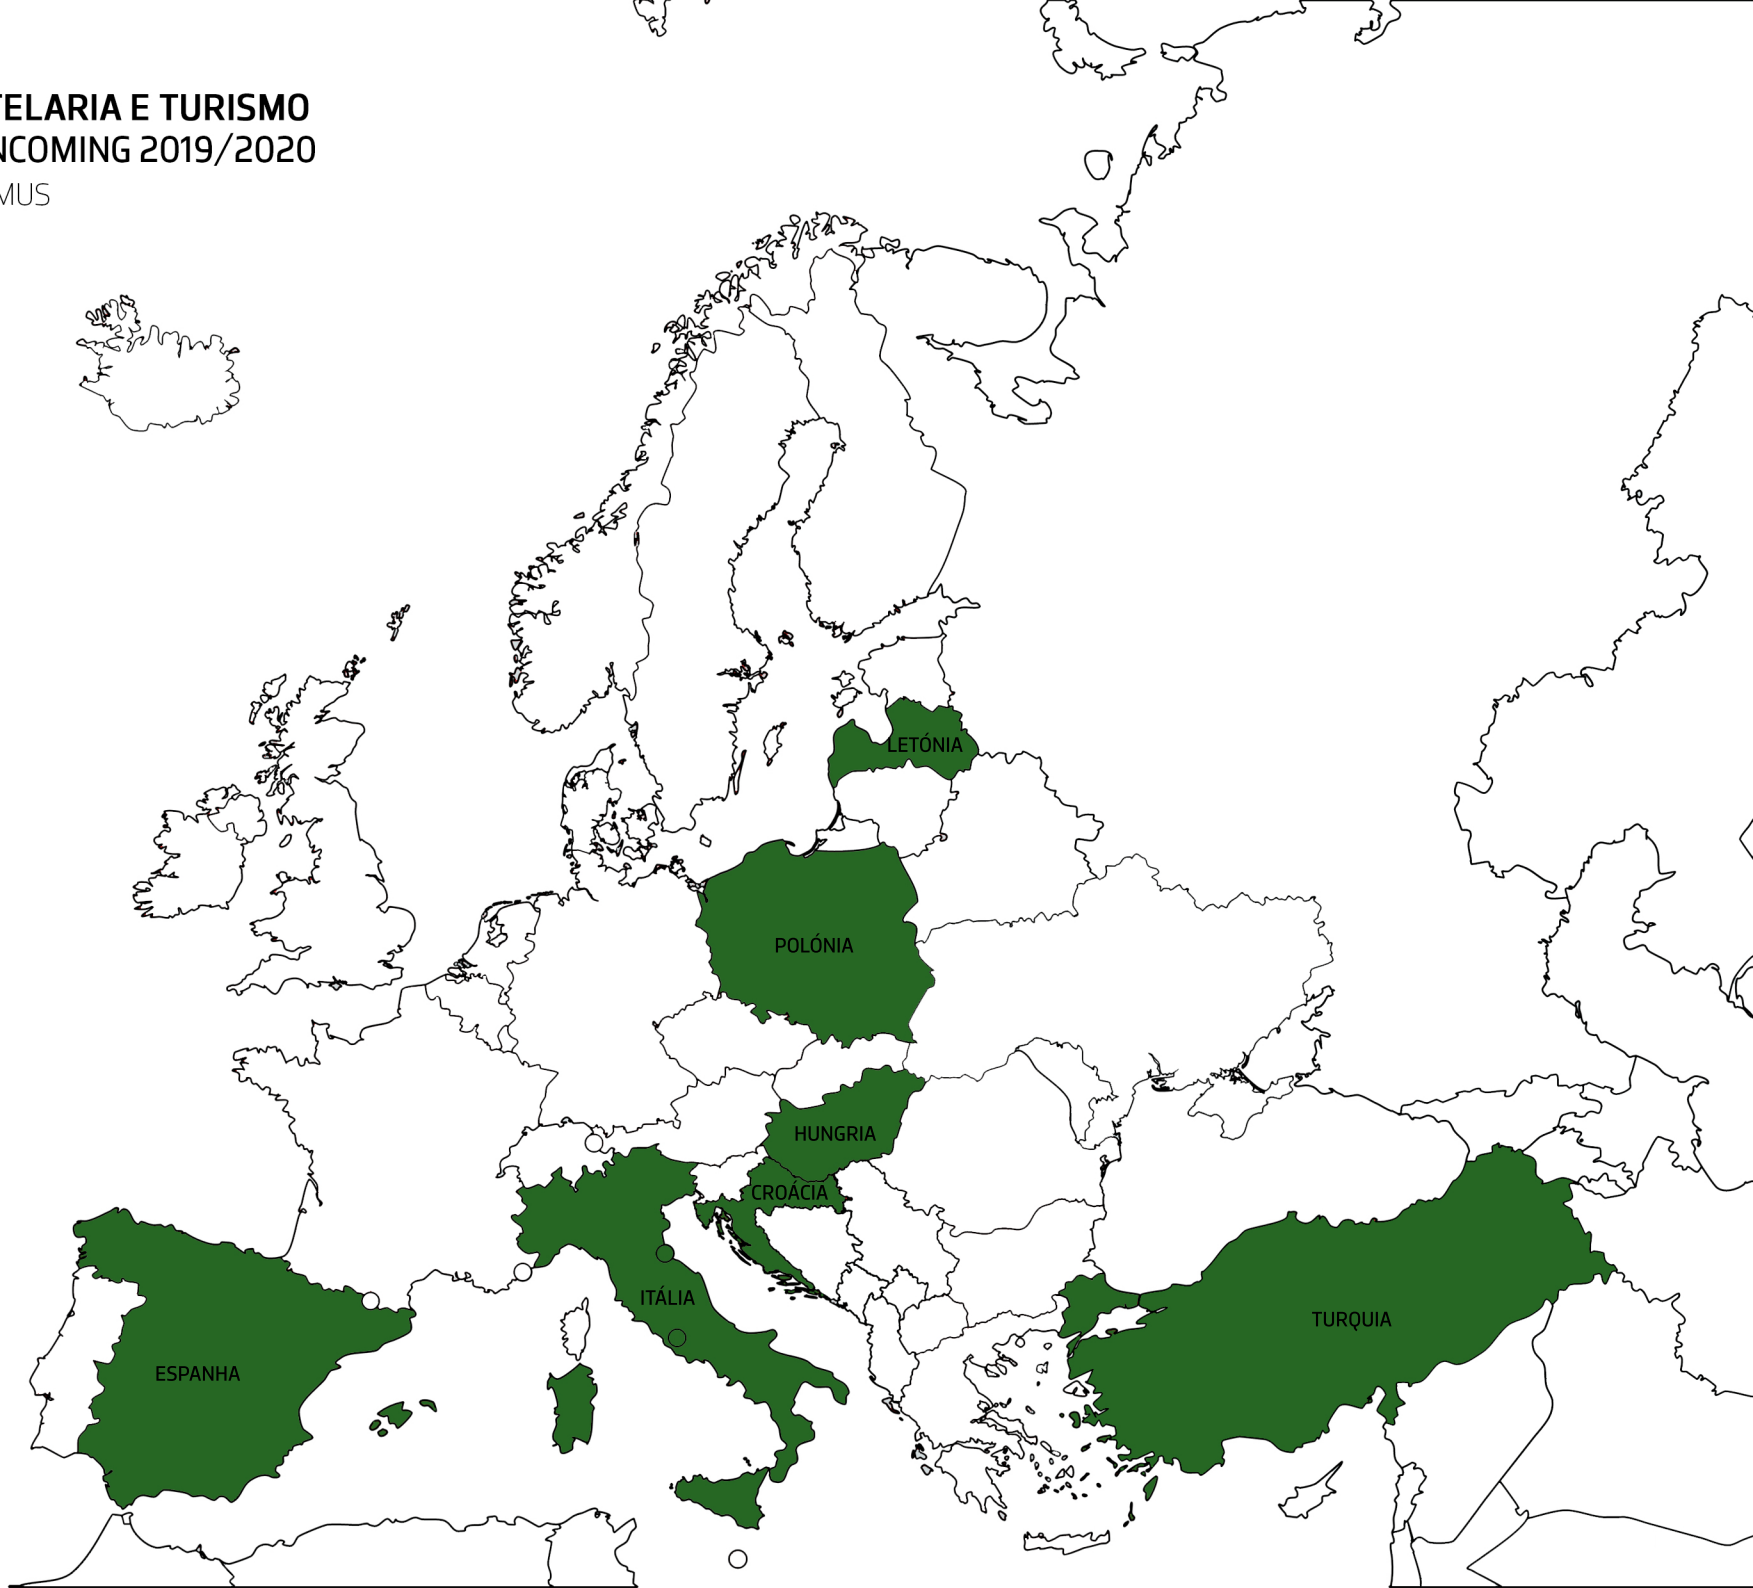

ESCOLA SUPERIOR DE HOTELARIA E TURISMO

PAÍSES DOS ESTUDANTES INCOMING 2019/2020

AO ABRIGO DO PROGRAMA ERASMUS

N.º DE ESTUDANTES:

- CROÁCIA - 2
- ESPAÑA - 9
- HUNGRIA - 1
- ITÁLIA - 3
- LETÓNIA - 3
- POLÓNIA - 4
- TURQUIA - 1